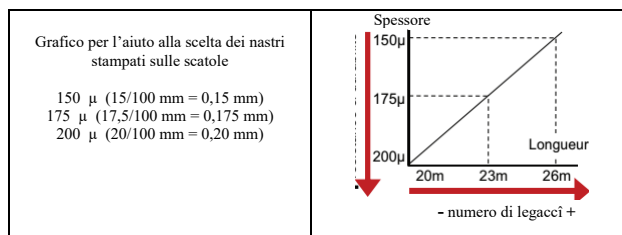

Esempio d'impiego Per attività diverse	Nastro verde 150 µ 26 m		Nastro beige 175 µ 23 m		Nastro rosso 200 µ 20 m	
Viticultura (Sostenimento con tutori/ messa a terra, piegatura /legatura)	Piantate di vite madre – tralcî – Distinzione di piantate		Piantate di vite madre – tralcî – Talee/barbatelle - Distinzione		Talee/barbatelle - Distinzione	
Orticoltura industriale	In serra per impostazione dei tutori fissi		Impostazione dei tutori- legatura coltivazioni sospese*		Impostazione dei tutori- legatura coltivazioni sospese* o meno	
Arboricoltura	Impostazione dei tutori dei alberi da frutta bassi		Alberi da frutta di cui kiwi		Alberi da frutta di cui kiwi	
Floricoltura	Confezione dei mazzi		Confezione dei mazzi		Legacci durevoli per esterni	
Orticoltura/Vivaistica	Impostazione di tutori a terra o in vasi		Impostazione di tutori a terra o in vasi		Legacci durevoli, pesi otevoli	
Giardinaggio	Impostazione dei tutori negli orticelli e delle piante ornamentali		Impostazione dei tutori negli orticelli e delle piante ornamentali		Legacci durevoli	
Altre colture specialistiche	Luppoletti		Luletti		Irrigazione: supporto di guaine e tubature	

Raguglio sul prodotto: a secondo delle serie di fabbricazione, lo spessore e la lunghezza dei nastri possono variare da +/- 5%

*Si consiglia l'uso della canaletta Guida spago

imposizioni climatiche e
Forza di carico del nastro

GRAFFE LONNEO

- ❖ Astucci da 5000 pezzi.
- ❖ Una flessibilità straordinaria per una maggiore resistenza del legaccio.
- ❖ Compatibili con tutte le altre pinze per legare presenti sul mercato.

Grazie alla loro flessibilità ed abbinate a quella dei nastri, le graffe "LONNEO" si sformano lievemente per seguire i movimenti del legame impedendole così di aprirsi e dunque che il legaccio cada.

LAME LONNEO

- ❖ Una resistenza all'usura molto importante

- ❖ Compatibili con tutte le altre pinze per legare presenti sul mercato.

Le lame di ricambio "LONNEO" prodotte con acciaio al carbonio ad alta resistenza.

Una raccomandazione: non aspettate troppo a sostituire la vostra lama quand'è consunta. Una lama logorata è causa di perdite di tempo, richiede un maggior sforzo per tagliare, aumenta il rischio di lesioni alle articolazioni e l'affaticamento del bracciante.

GUIDA-SPAGO LONNEO

- ❖ Un accessorio unico per la pinza "LONNEO"
- ❖ Compatibili con tutte le altre pinze per legare presenti sul mercato.

La canaletta Guida.spago è un complemento da aggiungere alla pinza per agevolare l'aggancio del nastro su un spago-reggente (*sisal, cotone, carta, polipropilene*), per le coltivazioni sospese e riparate quale, ad esempio, il pomodoro privo di tutore. Permette un notevole risparmio di tempo nel fissare il legaccio sullo spago.