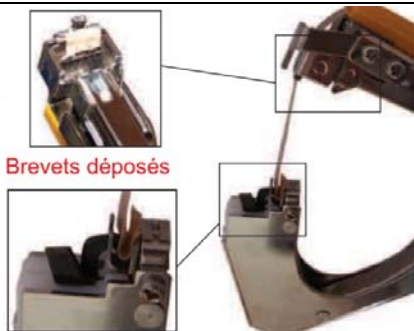

LEGACCI TESSILI

LEGACCI D'ACCIAIO

LEGACCI TUBOLARI

PINZA PER LEGARE

PINZA PER LEGATURE A NASTRO PROFESSIONALE FISSARE – LEGARE – IMPOSTARE SPALLIERE E FILARI DI VITI ASSICURARE PIANTE A TUTORI - CONFEZIONARE

Arboricoltura

Orticoltura
Vivaista

Viticultura

Giardinaggio

Floricoltura

Orticoltura
industriale

- ❖ UNA GAMMA COMPLETA DI ALTA QUALITÀ PER UTENTI ESIGENTI
- ❖ UNA SOLUZIONE RAPIDA ED ECONOMICA PER LEGARE LE PIANTE
- ❖ PERMETTE DI ASSICURARE AD UN TUTORE, OPPURE AD UN TIRANTE, CON UNO SPAGO, UNA PIANTA
- ❖ ELEVATA AFFIDABILITÀ ED ALTE PRESTAZIONI
- ❖ NON FERISCE LE PIANTE

AFFIDABILITÀ E PRESTENZA

Gli anteposti coltelli

- 1-Trattengono il nastro, impedendole di retrocedere
- 2-Predispongono il nastro assicurandole l'aggancio
- 3-Pre-tagliano il nastro parecchio oltre la lama principale

La cavità d'aggancio del nastro

Permette di rivoltare il nastro per un doppio aggancio, eliminando i rischi di strappo

PRATICITÀ

Il porta-nastri

Contiene una scorta di ricariche

SEMPLICE D'UTILIZZO

Un foglietto d'istruzioni e di **manutenzione chiaro in italiano**