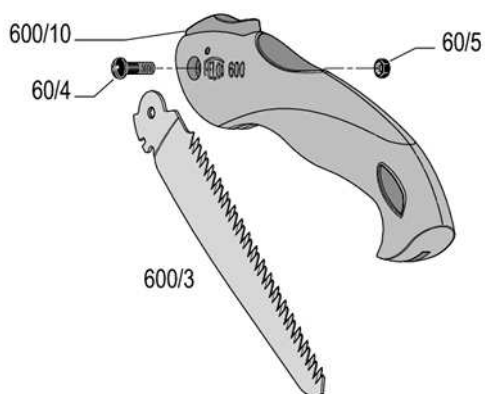

Le caratteristiche di eccellenza

Taglio bi-direzionale

La tecnica di taglio bi-direzionale riduce lo sforzo umano ed evita lo sintoncimento della lama.

Anticorrosione

La lama resistente alla corrosione è in acciaio cromato.

Longevità dei denti di taglio

La punta dei denti è indurita mediante “impulsioni meccaniche”, per accrescere la longevità del bordo di taglio della sega.

Geometria dei denti

La geometria del dente è ottimizzata per il taglio del legno verde: migliore evacuazione dei trucioli e attacco più morbido evitando così gli scossoni del braccio.

Geometria della lama

La forma allungata della lama assicura una comodità ottimale di lavoro riducendo le vibrazioni.

Ergonomia

L'impugnatura ergonomica ed anti-scivolo offre una buona presa per la mano.

Seghetta pieghevole

La lama pieghevole consente di tenere la seghetta in tasca.

Ricambi

FELCO	RIF.	Descrizione	Composizione
	600/3	Lama	1x 600/3
	60/4	Vite	1x 60/4
	60/5	Dado	1x 60/5
	600/10	Nottolino di chiusura	1x 600/10