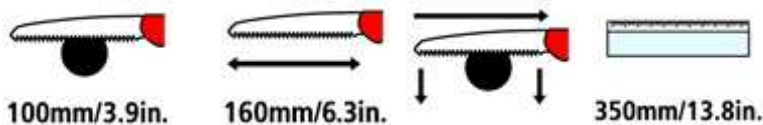

FELCO 600 – Classic - Verde

Seghetta a taglio bi-direzionale - Seghetta pieghevole a taglio bi-direzionale - Lama 16 cm
Designed in Switzerland by FELCO, Made in South Korea, Guaranteed FELCO Quality, PATENT NO: US D500,240 S

- **Affidabilità:** lama inossidabile cromata in acciaio temprato di alta qualità / trattamento termico per impulsioni sulle punte dei denti / taglio netto e preciso / tutte le componenti sono sostituibili.
- **Efficacia:** forma conica della lama per un taglio confortevole e senza rinserramento / la forma e la disposizione dei denti evitano l'imbrattamento della lama / non necessita di manutenzione.
- **Ergonomia:** impugnatura comoda, antiscivolo.

Longevità dei denti di taglio

La punta dei denti è indurita mediante “impulsioni meccaniche”, per accrescere la longevità del bordo di taglio della sega.

Geometria dei denti

La geometria del dente è ottimizzata per il taglio del legno verde: migliore evacuazione dei trucioli e attacco più morbido evitando così gli scossoni del braccio.