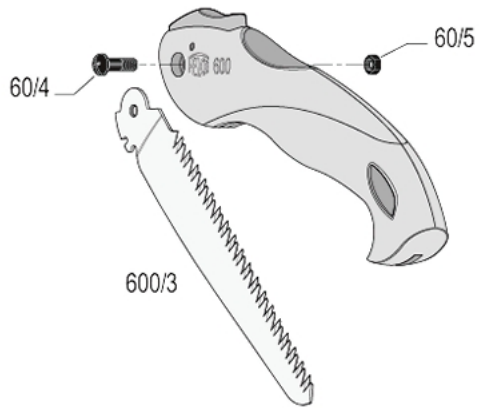

### Accessoires

FELCO 300

Epinette

Pour une coupe nette

FELCO 310

Epinette

Pour les vendanges

FELCO 980

## Pièces de rechange

	REF.	Désignation	Composition	Code-barres UCC
	600/3	Lame	1x 600/3	 7 83929 40064 8
	60/4	Vis	1x 60/4	
	60/5	Ecrou	1x 60/5	