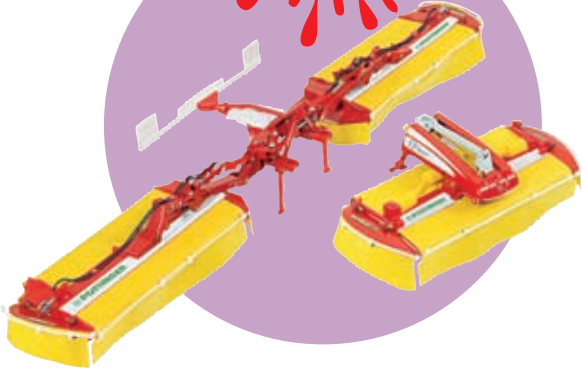

073412 1:32 14+
Pöttinger Novacat