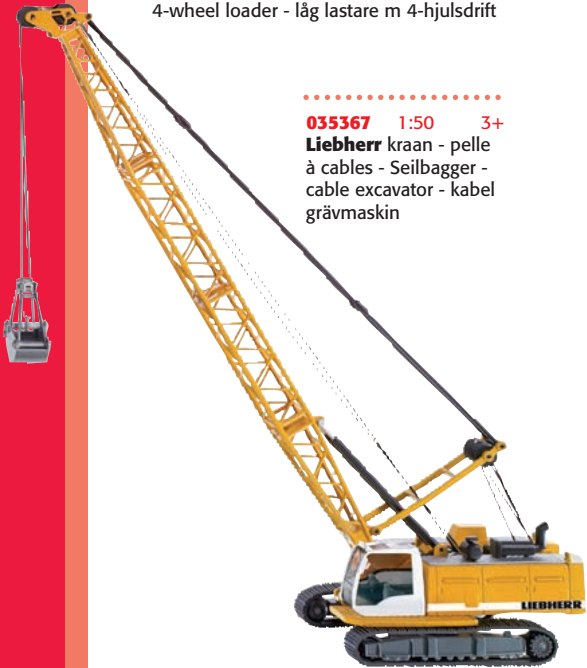

030989 1:50 3+
Terex graaf/laadcombinatie - pelle
chargeuse - Radlader - low loader with
4-wheel loader - låg lastare m 4-hjulsdrift

035367 1:50 3+
Liebherr kraan - pelle
à cables - Seilbagger -
cable excavator - kabel
grävmaskin