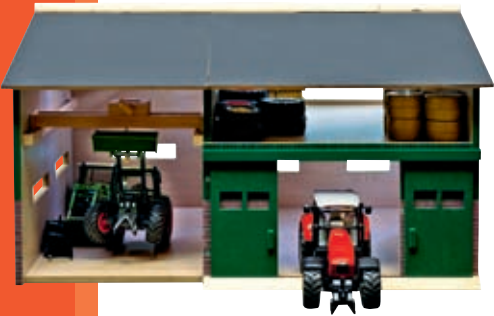

.....
234310 1:32 3+
41x54x32 cm Werkplaats met berging - Lieu de travail avec remise - Werkstatt mit Abstellraum - Farm workshop - Gårdsverkstad