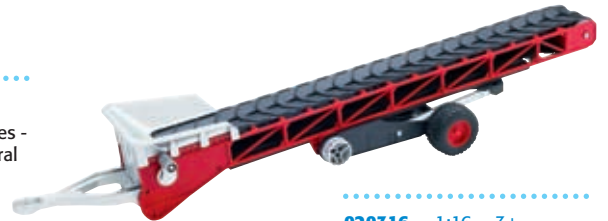

020316 1:16 3+
Transportband - Tapis roulant - Förderband - Conveyor belt - Transportband