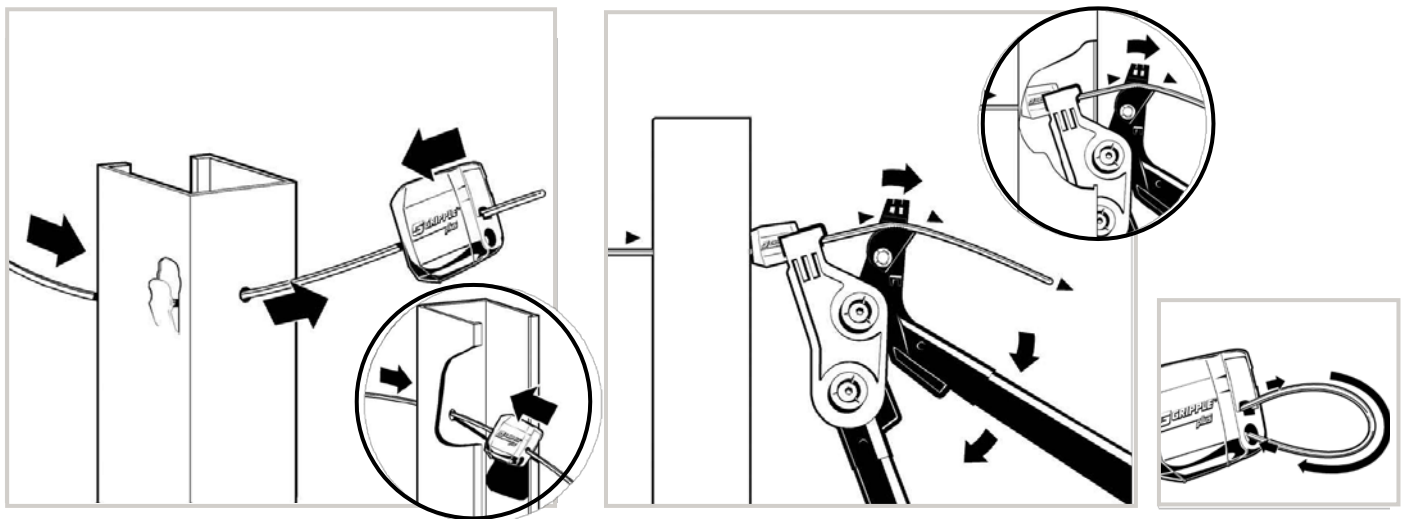

Le GP No.1 est la solution Gripple qui permet de fixer les fils de palissage aux piquets de tête métalliques

AVANTAGES

- Permet d'attacher et de tendre les fils.
- Facile à réajuster après chaque récolte.
- Jusqu'à 4 fois plus rapide que le système de nouage traditionnel.
- Equipé d'un seul canal, il peut supporter une charge de 400kg.
- Equipé d'un système de sécurité pour une utilisation sans risque.
- Se tend à l'aide de la Pince de Tension Dynamométrique.

INSTALLATION

SPECIFICATIONS

Produit	Diamètre du Fil	Gabarit du Fil	Charge Max
Gripple Plus No.1	1,80 – 3,00mm	11 - 5	400kg

CONSEILS

- Pour plus de sécurité, réinsérez l'extrémité du câble dans le canal inutilisé du Gripple.