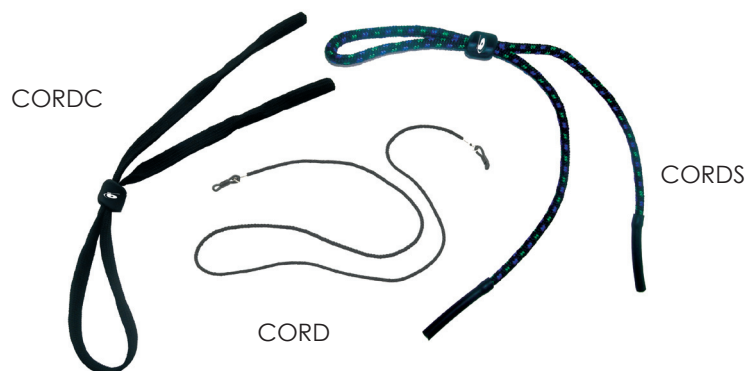

& CORDONS

Europe Bollé Safety
95 Rue Louis Guérin
69100 Villeurbanne - France
tel: 00 33 (0) 4 78 85 23 64
fax: 00 33 (0) 4 78 85 28 56
contact@bolle-safety.com

U.K. Bollé Safety
Unit C83 - Barwell Business Park
Leatherhead Road - Chessington
Surrey - KT9 2NY
tel. 00 44 (0)208 391 4700
fax 00 44 (0)208 391 4733
e-mail : sales@bolle-safety.co.uk